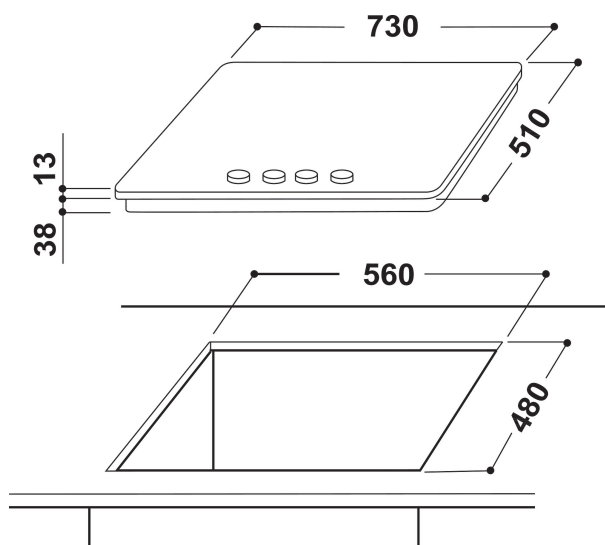

## CARATTERISTICHE PRINCIPALI

Linea prodotto	Piano cottura
Tipologia costruttiva del prodotto	Da incasso
Tipo di controllo	Meccanico
Tipologia dei dispositivi di controllo e segnalazione	Manopola
Numero di bruciatori a gas	5
Numero di punti cottura elettrici	0
Numero di piastre elettriche	0
Numero di piastre radianti	0
Numero di piastre alogene	0
Numero di piastre a induzione	0
Numero di scaldavivande elettrici	0
Ubicazione del cruscotto	Frontale
Principale materiale della superficie	Inox
Colore principale	Inox
Dati nominali collegamento elettrico	0
Dati nominali collegamento gas	0
Corrente	0,2
Tensione	220-240
Frequenza	50/60
Lunghezza del cavo di alimentazione elettrica	100
Tipo di spina	No
Collegamento gas	Non disponibile
Larghezza del prodotto	750
Altezza del prodotto	33
Profondità del prodotto	510
Altezza minima della nicchia	0
Larghezza minima della nicchia	555
Profondità della nicchia	475
Peso netto	11.5
Programmi automatici	No